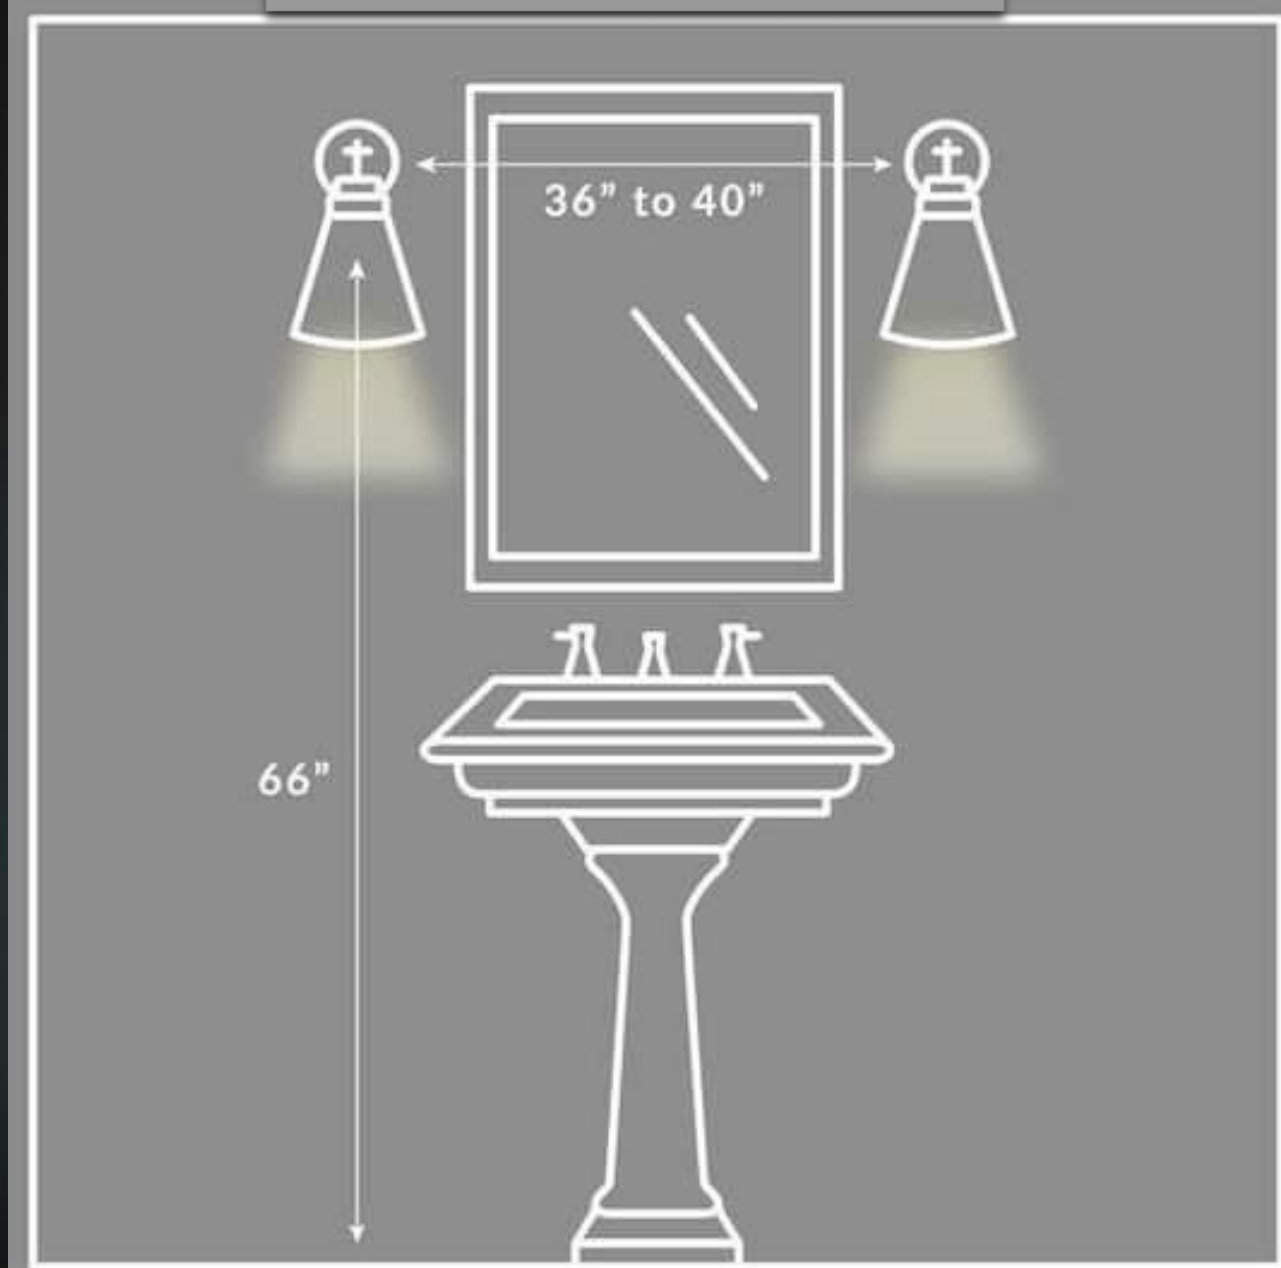

الصح والخطأ

أسس التصميم الداخلي

٢٠٢١ / ٢٠٢٠

مقدمة عامة

فرش الفراغات الداخلية

PRINCIPALS
INTERIOR DESIGN

المراجع: